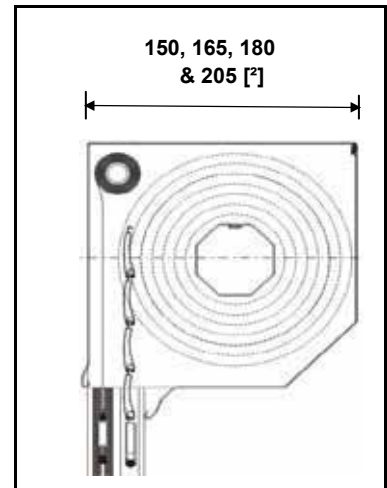

Aluminum roller slats, 39 mm
Tablier en aluminium, 39 mm

Gurtwicklerbedienung

Operated by strap
Commande sangle

max. Abmessungen / max. Dimensions / max. Dimensions

Panzer PA-39 , max. Fläche: 2,0 m ² Slats PA-39, max. area: 2,0 m ² Tablier PA-39, max. surface: 2,0 m ²				
Kastengröße Box Size Taille du coffre		165	180	x
Breite bis / width up to / largeur pour m6 Höhe bis / high up to / hauteur jusqu'à 2,44m				
max. Rolladenhöhe incl. Kasten [cm] max. height of shutter incl. box [cm] max. hauteur box incl. [cm]		173	200	x