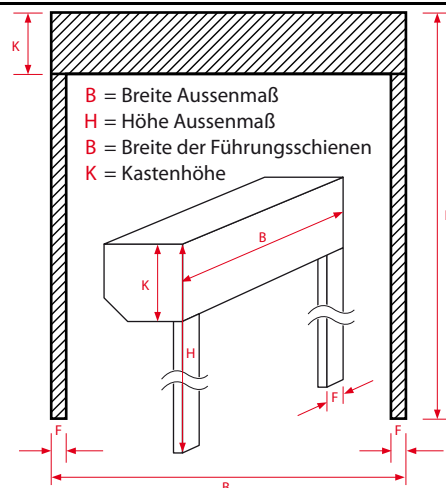

Aluminum roller slats, 39 mm
Tablier en aluminium, 39 mm

Gurtwicklerbedienung

Operated by strap
Commande sangle

max. Abmessungen / max. Dimensions / max. Dimensions

Panzer PA-39 , max. Fläche: 2,0 m ² Slats PA-39, max. area: 2,0 m ² Tablier PA-39, max. surface: 2,0 m ²				
Kastengröße Box Size Taille du coffre		165	180	x
Breite bis / width up to / largeur pour m6 Höhe bis / high up to / hauteur jusqu'à 2,44m				
max. Rolladenhöhe incl. Kasten [cm] max. height of shutter incl. box [cm] max. hauteur box incl. [cm]		173	200	x