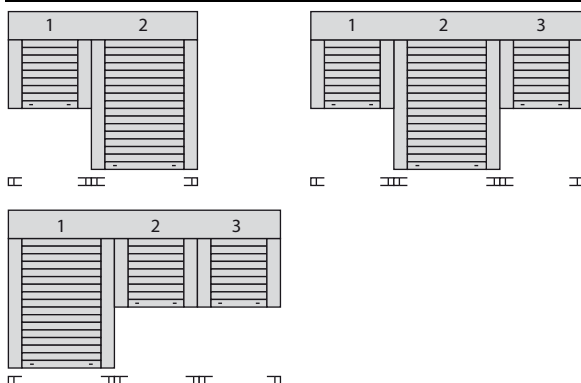

Aluminum roller slats, 39 mm
Tablier en aluminium, 39 mm

Gurtwicklerbedienung

Operated by strap
Commande sangle

max. Abmessungen / max. Dimensions / max. Dimensions

Panzer PA-39 , max. Fläche: 2,0 m ² Slats PA-39, max. area: 2,0 m ² Tablier PA-39, max. surface: 2,0 m ²				
Kastengröße Box Size Taille du coffre		165	180	x
Breite bis / width up to / largeur pour m6 Höhe bis / high up to / hauteur jusqu'à 2,44m				
max. Rolladenhöhe incl. Kasten [cm] max. height of shutter incl. box [cm] max. hauteur box incl. [cm]		173	200	x

Aufteilungsbeispiele / Layout examples / Exemples Layout

Zusatzprofile / Additional Profiles / Profils supplémentaires

Führungsschiene
guide rail
rail de guidage

Kasten- und Führungsschienenfarben / Color Collection of boxes and guide rails / Coloris des chassis et de rail de guidage