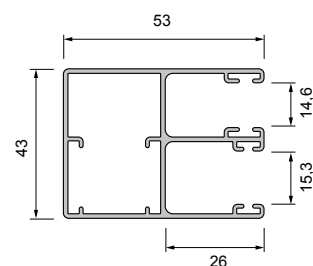

Zusatzprofile / Additional Profiles / Profils supplémentaires

Führungsschiene
guide rail
rail de guidage