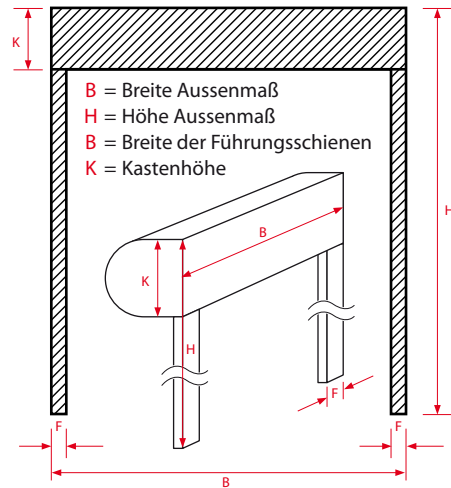

### max. Abmessungen / max. Dimensions / max. Dimensions

<b>Panzer PA-39</b> , max. Fläche: 6,5 m <sup>2</sup> Slats PA-39, max. area: 6,5 m <sup>2</sup> Tablier PA-39, max. surface: 6,5 m <sup>2</sup>				
	<b>Kastengröße</b> Box Size Taille du coffre			
	137	150	165	180

Breite bis / width up to / largeur pour 2,0 m

<b>max. Rollladenhöhe incl. Kasten [cm]</b> max. height of shutter incl. box [cm] max. hauteur box incl. [cm]	156	204	243	326
---	-----	-----	-----	-----

Breite bis / width up to / largeur pour 2,5 m

<b>max. Rollladenhöhe incl. Kasten [cm]</b> max. height of shutter incl. box [cm] max. hauteur box incl. [cm]	141	192	232	306
---	-----	-----	-----	-----