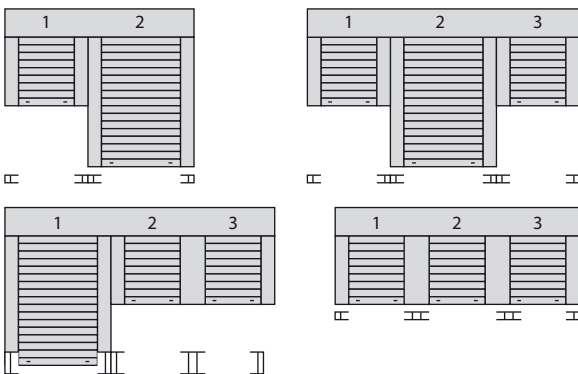

Aufteilungsbeispiele / Layout examples / Exemples Layout