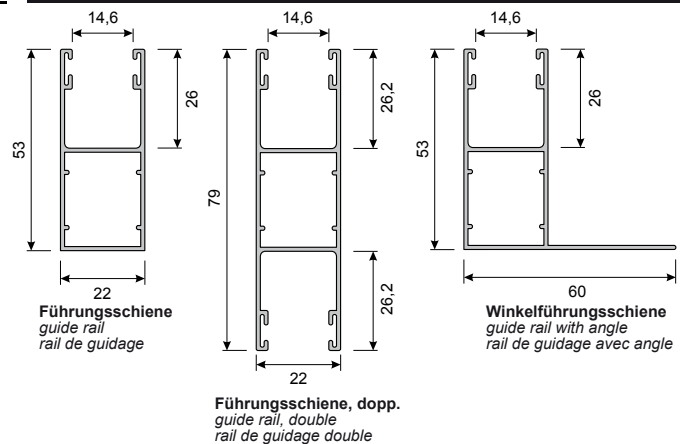

Zusatzprofile / Additional Profiles / Profils supplémentaires

Kasten- und Führungsschienenfarben / Color Collection of boxes and guide rails / Coloris des chassis et de rail de guidage

	weiß white blanc		Grau Gray Gris		Braun brown marron		Dunkelbraun dark brown brun foncé		RAL-Sonderfarb. Special color Couleur spéciale

Lamellenfarben / Slats Colors / Coloris du tablier

	weiß white blanc		Beige Beige Beige		Dunkelbeige dark beige beige foncé		Goldeiche Golden Oak Golden Oak		Holz dunkel Darkwood Bois foncé
	Braun brown marron		Dunkelbraun dark brown brun foncé		Grau Grey Gris		Silber Silver Argent		Grün green vert

Ausgabe / Version / Version	2009-10	Abb. nicht maßstabgerecht Figure not to scale Figure pas à l'échelle	System TURTLE LOOP	Register 4.1	Seite / Page 4.1.3.1.1