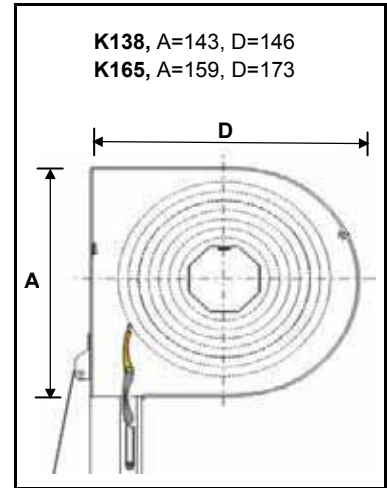

Vorsatzrollladen TURTLE LOOP

Vorsatzrollladen, halbrunder Kasten

Front mounted roller shutters
Volets roulants

Rolladenpanzer aus Aluprofilen, 39 mm

Aluminum roller slats, 39 mm
Tablier en aluminium, 39 mm

Gurtwicklerbedienung

Operated by strap
Commande sangle

max. Abmessungen / max. Dimensions / max. Dimensions

Panzer PA-39, max. Fläche: 6,5 m² Slats PA-39, max. area: 6,5 m² Tablier PA-39, max. surface: 6,5 m²				
	Kastengröße Box Size Taille du coffre			
	137	150	165	180

Breite bis / width up to / largeur pour 2,0 m

max. Rollladenhöhe incl. Kasten [cm] max. height of shutter incl. box [cm] max. hauteur box incl. [cm]	156	204	243	326

Breite bis / width up to / largeur pour 2,5 m

max. Rollladenhöhe incl. Kasten [cm] max. height of shutter incl. box [cm] max. hauteur box incl. [cm]	141	192	232	306

Aufteilungsbeispiele / Layout examples / Exemples Layout

Zusatzprofile / Additional Profiles / Profils supplémentaires

Kasten- und Führungsschienenfarben / Color Collection of boxes and guide rails / Coloris des chassis et de rail de guidage

	weiß white blanc		Grau Gray Gris		Braun brown marron		Dunkelbraun dark brown brun foncé		RAL-Sonderfarb. Special color Couleur spéciale

Lamellenfarben / Slats Colors / Coloris du tablier

	weiß white blanc		Beige Beige Beige		Dunkelbeige dark beige beige foncé		Goldeiche Golden Oak Golden Oak		Holz dunkel Darkwood Bois foncé
	Braun brown marron		Dunkelbraun dark brown brun foncé		Grau Grey Gris		Silber Silver Argent		Grün green vert

Ausgabe / Version / Version	2009-10	Abb. nicht maßstabgerecht Figure not to scale Figure pas à l'échelle	System TURTLE LOOP	Register 4.1	Seite / Page 4.1.3.1.1