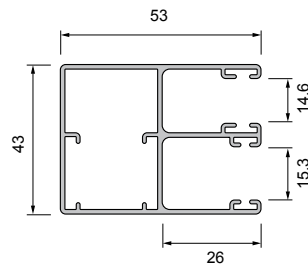

Zusatzprofile / Additional Profiles / Profils supplémentaires

Führungsschiene
guide rail
rail de guidage

Kasten- und Führungsschienenfarben / Color Collection of boxes and guide rails / Coloris des chassis et de rail de guidage

	weiß white blanc		Grau Gray Gris		Braun brown marron		Dunkelbraun dark brown brun foncé		RAL-Sonderfarb. Special color Couleur spéciale

Lamellenfarben / Slats Colors / Coloris du tablier

	weiß white blanc		Beige Beige		Dunkelbeige dark beige beige foncé		Goldeiche Golden Oak Golden Oak		Holz dunkel Darkwood Bois foncé
	Braun brown marron		Dunkelbraun dark brown brun foncé		Grau Gray Gris		Silber Silver Argent		Grün green vert