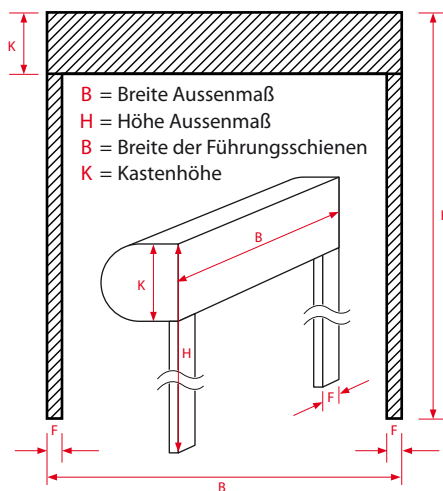

Aluminum roller slats, 39 mm
Tablier en aluminium, 39 mm

Gurtwicklerbedienung

Operated by strap
Commande sangle

max. Abmessungen / max. Dimensions / max. Dimensions

Panzer PA-39 , max. Fläche: 2,0 m ² Slats PA-39, max. area: 2,0 m ² Tablier PA-39, max. surface: 2,0 m ²			
	Kastengröße Box Size Taille du coffre	165	180
Breite bis / width up to / largeur pour m6 Höhe bis / high up to / hauteur jusqu'à 2,44m			
max. Rolladenhöhe incl. Kasten [cm] max. height of shutter incl. box [cm] max. hauteur box incl. [cm]	173	200	x