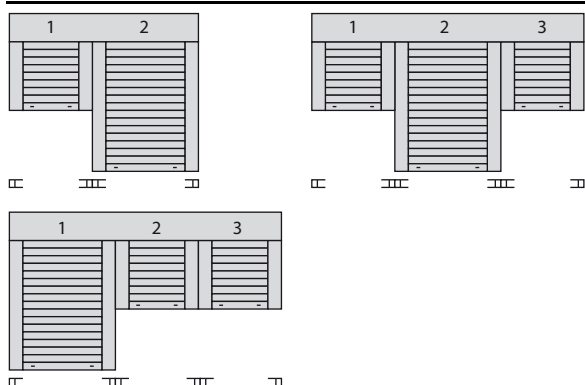

Aufteilungsbeispiele / Layout examples / Exemples Layout