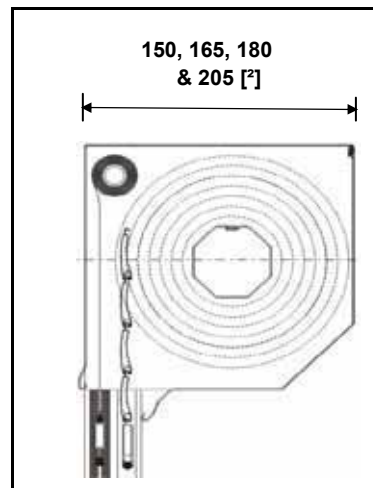

Vorsatzrollladen TURTLE CORNER Mosquito

Vorsatzrollladen mit Insektenschutz, eckiger Kasten

Front mounted roller shutters with mosquito net
Volets roulants avec une moustiquaire intégrée

Rolladenpanzer aus Aluprofilen, 39 mm

Aluminum roller slats, 39 mm
Tablier en aluminium, 39 mm

Gurtwicklerbedienung

Operated by strap
Commande sangle

max. Abmessungen / max. Dimensions / max. Dimensions

Panzer PA-39 , max. Fläche: 2,0 m ² Slats PA-39, max. area: 2,0 m ² Tablier PA-39, max. surface: 2,0 m ²			
	Kastengröße Box Size Taille du coffre	165	180
Breite bis / width up to / largeur pour m6 Höhe bis / high up to / hauteur jusqu'à 2,44m			
max. Rolladenhöhe incl. Kasten [cm] max. height of shutter incl. box [cm] max. hauteur box incl. [cm]	173	200	x