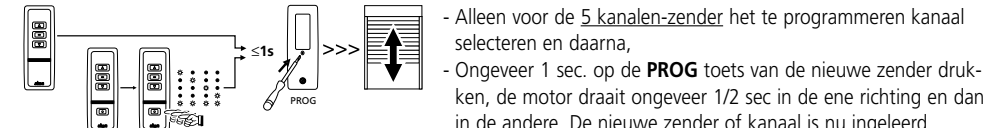

1.2 - Bevestig daarna de uitvoering vanuit de te programmeren nieuwe zender (of het nieuwe kanaal voor de 5 kanalen-zender) :