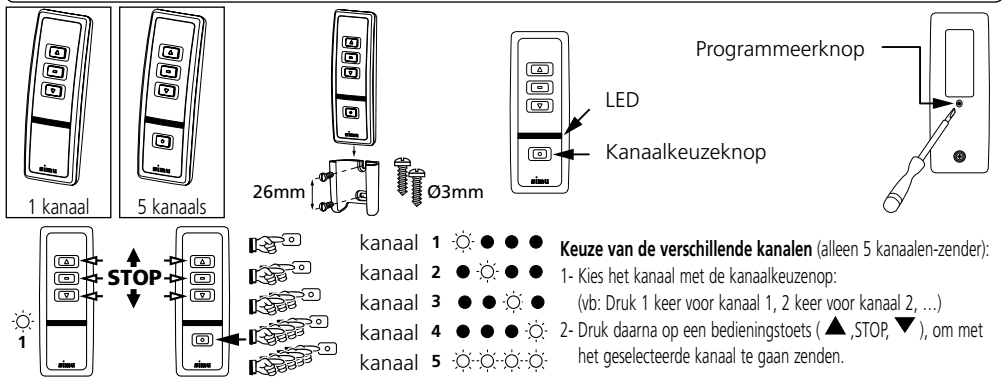

S.A.S. au capital de 5 000 000 €-Z.I. Les Giranaux- BP71- 70103 Arc-Les-Gray CEDEX- RCS GRAY B 425 650 090- SIRET 425 650 090 00011- n° T.V.A CEE FR 87 425 650 090

CE Hierbij verklaart SIMU dat het toestel "1 en 5 kanaal Hz handzender" in overeenstemming is met de essentiële eisen en andere relevante bepalingen van richtlijn 1999/5/EC. Een conformiteitsverklaring staat ter beschikking op het internetadres : www.simu.fr, rubriek "Normes". Bruikbaar in UE, CH