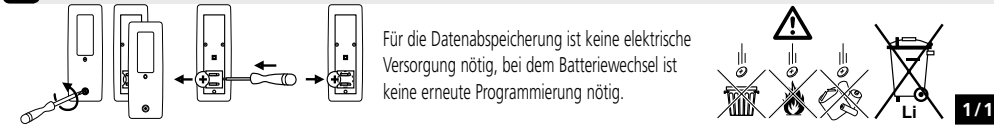

3 Austausch der Batterie