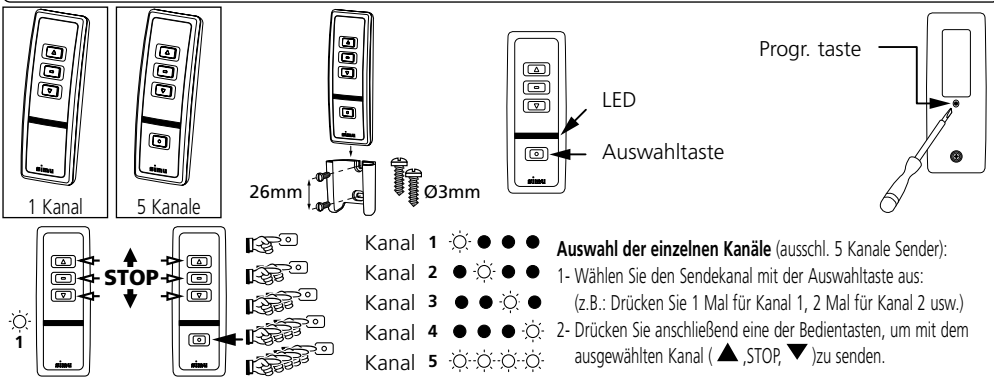

1 Programmierung einer vorhandenen Installation
 Programmierverfahren für einen neuen Sender :

1.1 - Spreicher des Hz-Empfängers von seinem vorhandenen Sender aus öffnen :

1.2 - Bestätigen Sie danach mit dem neuen zu programmierenden Sender (oder dem neuen Kanal beim 5-Kanal-Sender) :