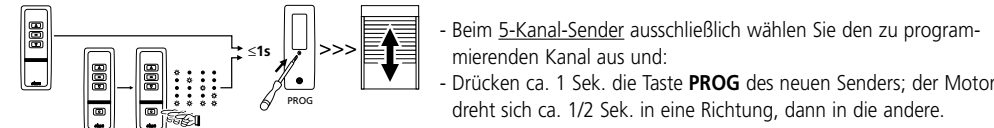

1 Programmierung einer vorhandenen Installation
 Programmierverfahren für einen neuen Sender :

1.1 - Spreicher des Hz-Empfängers von seinem vorhandenen Sender aus öffnen :

1.2 - Bestätigen Sie danach mit dem neuen zu programmierenden Sender (oder dem neuen Kanal beim 5-Kanal-Sender) :