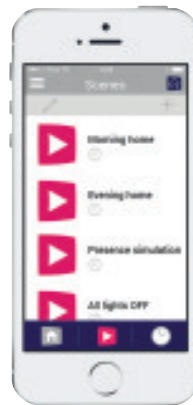

ZEITPLÄNE

PROGRAMMIERUNG VON ZEITPLÄNEN

- Ihre Szenarien funktionieren automatisch während Sie unterwegs sind.
- Bis zu 25 Szenarien
- Cosmicfunktion und Zufallsgenerator
- Jeder Zeitplan ist jederzeit ausschaltbar