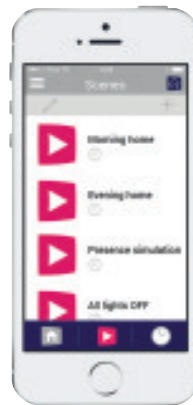

LiveIn™

Internet Box *

+

Internetzugang 3G/4G **
mit Smartphone

** Zur lokalen Steuerung der SIMU Hz-Geräte (von Zuhause) genügt ein WLAN Router ohne Internetzugang

3 MÖGLICHKEITEN IHR ZUHAUSE ZU STEuern

AUSSTATTUNG

DIREKTE STEUERUNG IHRER PRODUKTE

- Direkte Steuerung von 25 Geräten oder Gruppen.
- Bezeichnungen und Symbole frei wählbar (Name und Symbole).

SZENARIEN

ERSCHAFFEN VON SZENARIEN

- Lassen Sie eine Reihe von Befehlen von verschiedenen Geräten ausführen.
- Bis zu 25 eigene Szenarien sind möglich. Zum Beispiel: Szenario "Verlassen" schließt alle Rolläden und schaltet das Licht aus.

ZEITPLÄNE

PROGRAMMIERUNG VON ZEITPLÄNEN

- Ihre Szenarien funktionieren automatisch während Sie unterwegs sind.
- Bis zu 25 Szenarien
- Cosmicfunktion und Zufallsgenerator
- Jeder Zeitplan ist jederzeit ausschaltbar

KOMPATIBELE TABLETS & SMARTPHONES

OBERFLÄCHE SMARTPHONE

OBERFLÄCHE TABLET

Zusätzliche Informationen (Nur auf dem Tablet)

Nächster Zeitplan

Zuletzt genutzte Szenarien

Drag and Drop Feld zur Erstellung von Szenarien und Zeitplänen