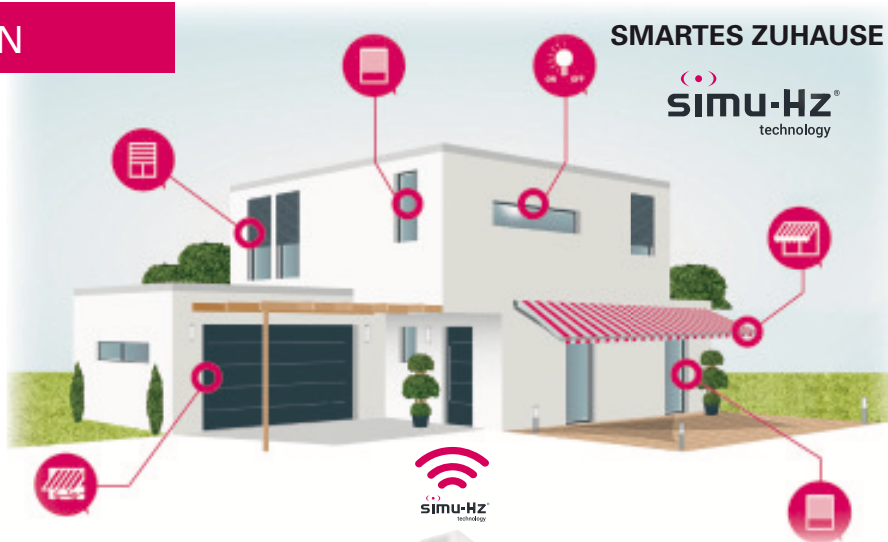

FUNKTIONEN

SMARTES ZUHAUSE

SIMU-HZ
technology

SIMU-HZ KOMMUNIKATION

Zwischen LiveIn und Ihren Hz-Produkten zu Hause

WLAN

WLAN KOMMUNIKATION

Zwischen Router und LiveIn

3G/4G
Internet Zugang

WLAN

FERNSTEUERUNG

(ausserhalb des heimischen Netzwerkes)

Befehle werden
mit Tablet oder Smartphone
via Internet gesendet

STEUERUNG VON ZU HAUSE

Befehle werden
vom Tablet oder Smartphone
via WLAN gesendet
(Internet Box oder WLAN Router)

LiveIn®

**GRATIS APP
FÜR IOS UND ANDROID
OHNE ABONNEMENT *
KEIN BENUTZERKONTO
ERFORDERLICH, INTEGRIERTER
BENUTZERGUIDE**

* Es gibt keine zeitliche Einschränkung zur Nutzung unseres Dienstes. Die Nutzung unseres Dienstes setzt Ihr Einverständnis und die Annahme unserer Allgemeinen Geschäftsbedingungen voraus (einsehbar auf www.simu.com). Mit der Nutzung unserer Dienste erklären Sie sich damit einverstanden.

Zur Installation und Verwendung von LiveIn™ benötigen Sie :

Installation
mit

SIMU-HZ
technology

+

1 Smartphone oder Tablet
(IOS 8 oder + / ANDROID 4.1 oder +)

+

App **LiveIn™**

+

1 Stecker

LiveIn™

Internet Box *

+

Internetzugang 3G/4G **
mit Smartphone

** Zur lokalen Steuerung der SIMU Hz-Geräte (von Zuhause) genügt ein WLAN Router ohne Internetzugang